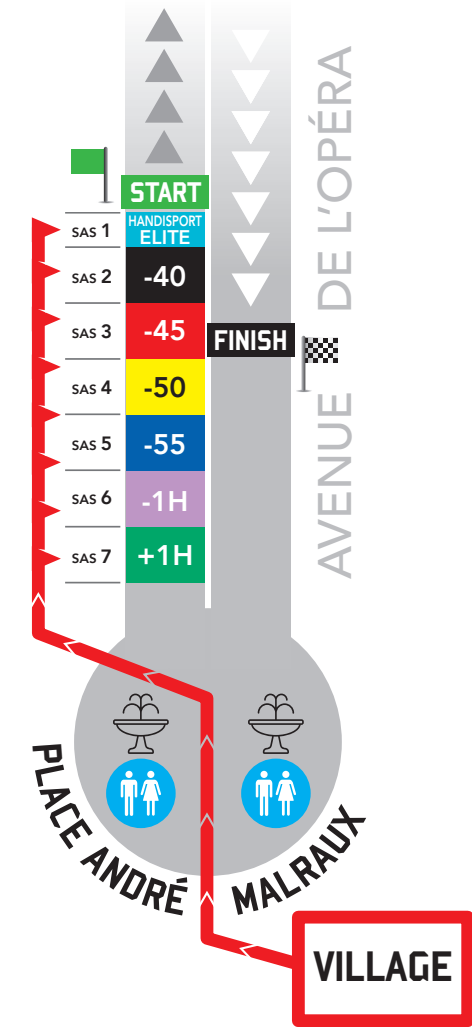

BRIDGESTONE

10KM

PARIS CENTRE

PLACE
ANDRÉ MALRAUX

VILLAGE / CONSIGNES
PLACE DU
PALAIS ROYAL

START

AVENUE DE L'OPÉRA

SORTIE
METRO
FERMÉE

Rue de l'Echelle

Rue de Rivoli

Rue des pyramides

CONTROLE
PASS SANITAIRE

Accès aux SAS de
départ uniquement par le
côté gauche de l'avenue en
direction de l'opéra

VILLAGE