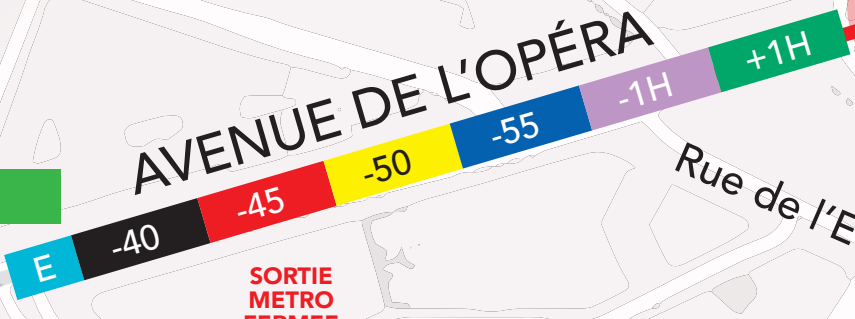

BRIDGESTONE

10KM

PARIS CENTRE

PLACE
ANDRÉ MALRAUX

VILLAGE / CONSIGNES
PLACE DU
PALAIS ROYAL

START

AVENUE DE L'OPÉRA

SORTIE
METRO
FERMÉE

Rue de l'Echelle

Rue de Rivoli

Rue des pyramides

CONTROLE
PASS SANITAIRE

Accès aux SAS de
départ uniquement par le
côté gauche de l'avenue en
direction de l'opéra

VILLAGE